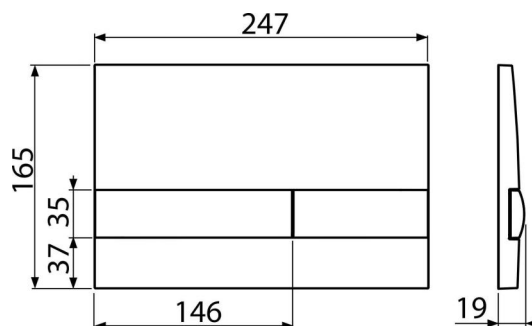

M1745

Ovládací tlačítko pro předstěnové instalační systémy, zlatá-lesk

Použití

Pro předstěnové instalační systémy a WC nádrže pro zazdění

Vlastnosti

- Dvoučinné mechanické splachování
- Kompatibilní pro všechny předstěnové instalační systémy a nádrže pro zazdění Alca
- Materiál: plast
- Možnost barevného kombinování základní desky a splachovacích tlačítek
- Povrchová úprava: zlatá

Rozsah dodávky

- Tlačítko
- Upevňovací rámeček tlačítka
- Závitová úchytky rámečku tlačítka 2 ks

Objednací kód, Logistické informace

Kód	EAN	Barva	Hmotnost (kus | balení | paleta)	Rozměr (kus | balení)	Množství (balení | paleta)
M1745	8595580532130	Zlatá-lesk	0,2647 | 10,1675 | 0,0000 kg	250×36×170 | 595×395×245 mm	25 | ks

Záruky 2/2 roky *   Celní kód 39269097

Technické parametry

- Ovládací síla < 20 N