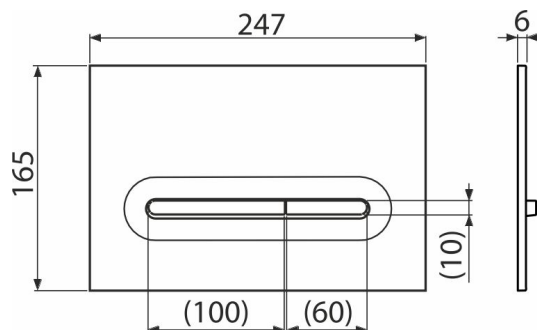

M1876-1

Ovládací tlačítko pro předstěnové instalační systémy, bílá-mat/chrom-lesk

Použití

Pro předstěnové instalační systémy a WC nádrže pro zazdění

Vlastnosti

- Dvoučinné mechanické splachování
- Kompatibilní pro všechny předstěnové instalační systémy a nádrže pro zazdění Alca
- Materiál: plast
- Povrchová úprava: bílá-mat/chrom-lesk
- Tlačítko minimálně vystupuje nad obklad díky tloušťce pouhých 5,5 mm

Rozsah dodávky

- Šablona pro nastavení šroubů tlačítek
- Šroub mechanismu splachování 2 ks
- Tlačítko
- Upevňovací rámeček tlačítka
- Závitová úchytky rámečku tlačítka 2 ks

Objednací kód, Logistické informace

Kód	EAN	Barva	Hmotnost (kus | balení | paleta)	Rozměr (kus | balení)	Množství (balení | paleta)
M1876-1	8595580583781	Bílá-mat/chrom-lesk	25 | 9,52 | 286,6 kg	250×170×36 | 595×395×245 mm	25 | 700 ks

Záruky 2/2 roky *   Celní kód 39269097

Technické parametry

- Ovládací síla < 20 N