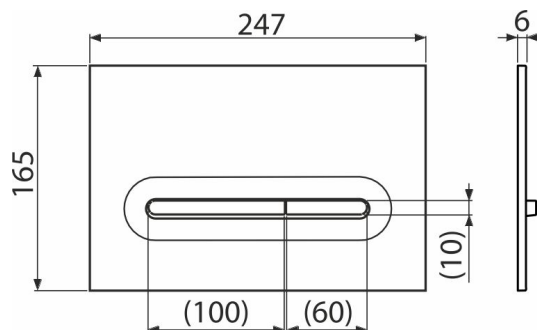

M1878-7

Ovládací tlačítko pro předstěnové instalační systémy, černá-mat/zlatá-mat

Použití

Pro předstěnové instalační systémy a WC nádrže pro zazdění

Vlastnosti

- Dvoučinné mechanické splachování
- Kompatibilní pro všechny předstěnové instalační systémy a nádrže pro zazdění Alca
- Materiál: plast
- Povrchová úprava: černá-mat/zlatá-mat
- Tlačítko minimálně vystupuje nad obklad díky tloušťce pouhých 5,5 mm

Rozsah dodávky

- Šablona pro nastavení šroubů tlačítek
- Šroub mechanismu splachování 2 ks
- Tlačítko
- Upevňovací rámeček tlačítka
- Závitová úchytka rámečku tlačítka 2 ks

Objednací kód, Logistické informace

Kód	EAN	Barva	Hmotnost (kus balení paleta)	Rozměr (kus balení)	Množství (balení paleta)
M1878-7	8595580583262	Černá-mat/zlatá-mat	9,52 286,6 kg	250×170×36 595×395×245 mm	25 700 ks

Záruky 2/2 roky * Celní kód 39269097