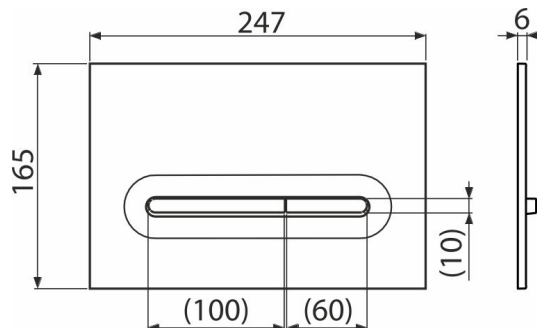

M1878

Ovládací tlačítko pro předstěnové instalační systémy, černá-mat

Použití

Pro předstěnové instalační systémy a WC nádrže pro zazdění

Vlastnosti

- Dvoučinné mechanické splachování
- Kompatibilní pro všechny předstěnové instalační systémy a nádrže pro zazdění Alca
- Materiál: plast
- Povrchová úprava: černá mat
- Tlačítko minimálně vystupuje nad obklad díky tloušťce pouhých 5,5 mm

Rozsah dodávky

- Šablona pro nastavení šroubů tlačítek
- Šroub mechanismu splachování 2 ks
- Tlačítko
- Upevňovací rámeček tlačítka
- Závitová úchytka rámečku tlačítka 2 ks

Objednací kód, Logistické informace

Kód	EAN	Barva	Hmotnost (kus | balení | paleta)	Rozměr (kus | balení)	Množství (balení | paleta)
M1878	8595580583248	Černá-mat	0,38 | 9,52 | 286,6 kg	250×170×36 | 595×395×245 mm	25 | 700 ks

Záruky **Celní kód**
2/2 roky * 39269097

Technické parametry

- Ovládací síla < 20 N