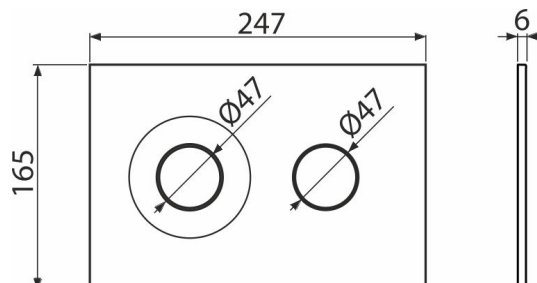

M1976-2

Ovládací tlačítko pro předstěnové instalační systémy, bílá-mat/chrom-mat

Použití

Pro předstěnové instalační systémy a WC nádrže pro zazdění

Vlastnosti

- Dvoučinné mechanické splachování
- Kompatibilní pro všechny předstěnové instalační systémy a nádrže pro zazdění Alca
- Materiál: plast
- Povrchová úprava: bílá-mat/chrom-mat
- Tlačítko minimálně vystupuje nad obklad díky tloušťce pouhých 5,5 mm

Rozsah dodávky

- Šablona pro nastavení šroubů tlačítek
- Šroub mechanismu splachování 2 ks
- Tlačítko
- Upevňovací rámeček tlačítka
- Závitová úchytky rámečku tlačítka 2 ks

Objednací kód, Logistické informace

Kód	EAN	Barva	Hmotnost (kus balení paleta)	Rozměr (kus balení)	Množství (balení paleta)
M1976-2	8595580583798	Bílá-mat/chrom-mat	25 9,23 278,5 kg	250×170×36 595×395×245 mm	25 700 ks

Záruky 2/2 roky * Celní kód 39269097

Technické parametry

- Ovládací síla < 20 N