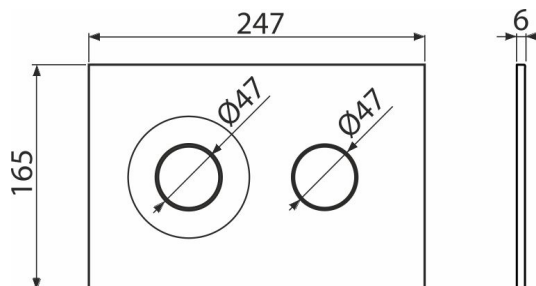

M1978

Ovládací tlačítko pro předstěnové instalační systémy, černá-mat

Použití

Pro předstěnové instalační systémy a WC nádrže pro zazdění

Vlastnosti

- Dvoučinné mechanické splachování
- Kompatibilní pro všechny předstěnové instalační systémy a nádrže pro zazdění Alca
- Materiál: plast
- Povrchová úprava: černá mat
- Tlačítko minimálně vystupuje nad obklad díky tloušťce pouhých 5,5 mm

Rozsah dodávky

- Šablona pro nastavení šroubů tlačítek
- Šroub mechanismu splachování 2 ks
- Tlačítko
- Upevňovací rámeček tlačítka
- Závitová úchytky rámečku tlačítka 2 ks

Objednací kód, Logistické informace

Kód	EAN	Barva	Hmotnost (kus balení paleta)	Rozměr (kus balení)	Množství (balení paleta)
M1978	8595580583309	Černá-mat	0,37 9,23 278,5 kg	250×170×36 595×395×245 mm	25 700 ks

Záruky Celní kód
2/2 roky * 39269097

Technické parametry

- Ovládací síla < 20 N