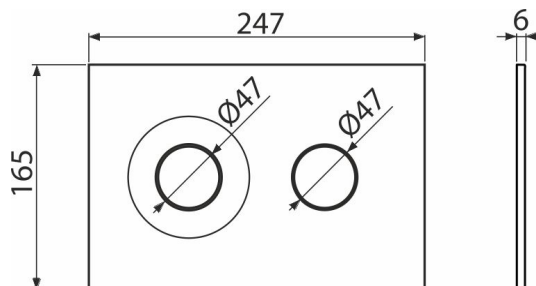

M1978-7

Ovládací tlačítko pro předstěnové instalační systémy, černá-mat/zlatá-mat

Použití

Pro předstěnové instalační systémy a WC nádrže pro zazdění

Vlastnosti

- Dvoučinné mechanické splachování
- Kompatibilní pro všechny předstěnové instalační systémy a nádrže pro zazdění Alca
- Materiál: plast
- Povrchová úprava: černá-mat/zlatá-mat
- Tlačítko minimálně vystupuje nad obklad díky tloušťce pouhých 5,5 mm

Rozsah dodávky

- Šablona pro nastavení šroubů tlačítek
- Šroub mechanismu splachování 2 ks
- Tlačítko
- Upevňovací rámeček tlačítka
- Závitová úchytky rámečku tlačítka 2 ks

Objednací kód, Logistické informace

Kód	EAN	Barva	Hmotnost (kus | balení | paleta)	Rozměr (kus | balení)	Množství (balení | paleta)
M1978-7	8595580583316	Černá-mat/zlatá-mat	9,23 | 278,5 kg	250×170×36 | 595×395×245 mm	25 | 700 ks

Záruky 2/2 roky *   Celní kód 39269097

Technické parametry

- Ovládací síla < 20 N