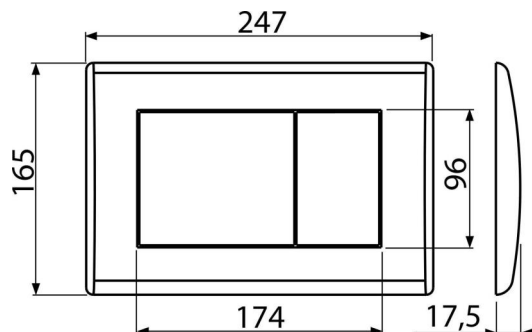

M270

Ovládací tlačítko pro předstěnové instalační systémy, bílá-lesk

Použití

Pro předstěnové instalační systémy a WC nádrže pro zazdění

Vlastnosti

- Dvoučinné mechanické splachování
- Kompatibilní pro všechny předstěnové instalační systémy a nádrže pro zazdění Alca
- Materiál: plast
- Povrchová úprava: bílá

Rozsah dodávky

- Šablona pro nastavení šroubů tlačítek
- Šroub mechanismu splachování 2 ks
- Tlačítko
- Upevňovací rámeček tlačítka
- Závitová úchytky rámečku tlačítka 2 ks

Objednací kód, Logistické informace

Kód	EAN	Barva	Hmotnost (kus balení paleta)	Rozměr (kus balení)	Množství (balení paleta)
M270	8594045938234	Bílá-lesk	0,38 9,40 283,1 kg	250×40×175 595×245×395 mm	25 700 ks

Záruky 2/2 roky* **Celní kód** 39269097