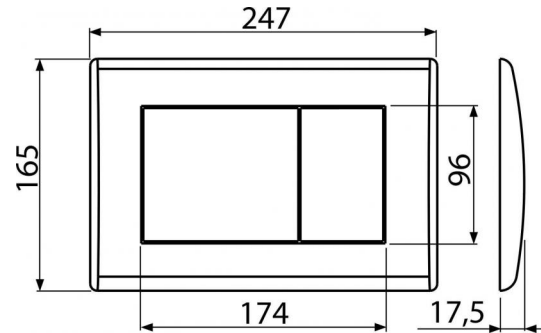

**M270**

Ovládací tlačítko pro předstěnové instalační systémy, bílá

**Použití**

Pro předstěnové instalační systémy a WC nádrže pro zazdění

**Vlastnosti**

- Dvoučinné mechanické splachování
- Kompatibilní pro všechny předstěnové instalační systémy a nádrže pro zazdění Alcaplast
- Materiál: plast
- Povrchová úprava: bílá

Kód	EAN	Barva	Hmotnost (kus   balení   paleta)	Rozměr (kus   balení)	Množství (balení   paleta)
M270	8594045938234	Bílá	0,3759   9,3975   283,1300 kg	250×40×175   595×245×395 mm	25   700 ks

**Záruky**

2/2 roky