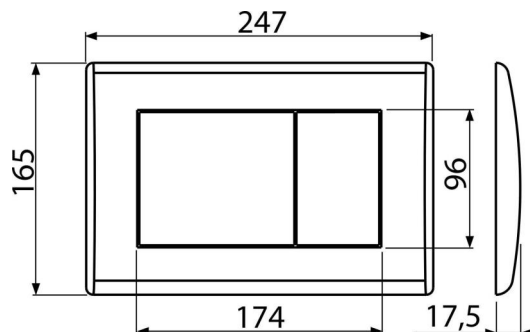

M271

Ovládací tlačítko pro předstěnové instalační systémy, chrom-lesk

Použití

Pro předstěnové instalační systémy a WC nádrže pro zazdění

Vlastnosti

- Dvoučinné mechanické splachování
- Kompatibilní pro všechny předstěnové instalační systémy a nádrže pro zazdění Alca
- Materiál: plast
- Povrchová úprava: chrom-lesk

Rozsah dodávky

- Šablona pro nastavení šroubů tlačítek
- Šroub mechanismu splachování 2 ks
- Tlačítko
- Upevňovací rámeček tlačítka
- Závitová úchytka rámečku tlačítka 2 ks

Objednací kód, Logistické informace

Kód	EAN	Barva	Hmotnost (kus balení paleta)	Rozměr (kus balení)	Množství (balení paleta)
M271	8594045938241	Chrom-lesk	0,3779 9,8875 296,8500 kg	250×40×175 595×245×395 mm	25 700 ks

Záruky 2/2 roky *
Celní kód 39269097