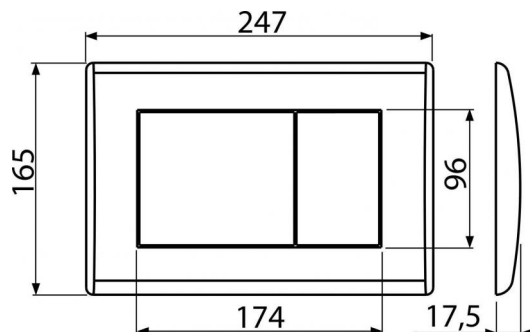

M272

Ovládací tlačítko pro předstěnové instalační systémy, chrom-mat

**Použití**

Pro předstěnové instalační systémy a WC nádrže pro zazdění

Vlastnosti

- Dvoučinné mechanické splachování
- Kompatibilní pro všechny předstěnové instalační systémy a nádrže pro zazdění Alcaplast
- Materiál: plast
- Povrchová úprava: chrom-mat

Kód	EAN	Barva	Hmotnost (kus balení paleta)	Rozměr (kus balení)	Množství (balení paleta)
M272	8594045938256	chrom-mat	0,3791 9,4775 285,3700 kg	250×40×175 595×245×395 mm	25 700 ks

Záruky

2/2 roky

Celní kód