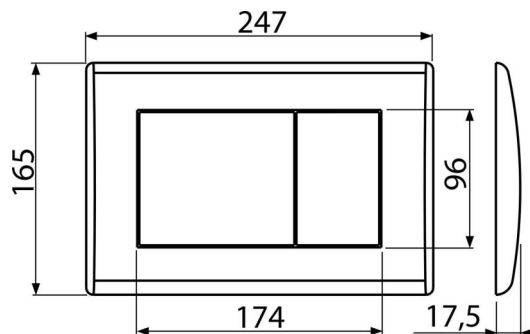

M275

Ovládací tlačítko pro předstěnové instalační systémy, zlatá-lesk

Použití

Pro předstěnové instalační systémy a WC nádrže pro zazdění

Vlastnosti

- Dvoučinné mechanické splachování
- Kompatibilní pro všechny předstěnové instalační systémy a nádrže pro zazdění Alca
- Materiál: plast
- Povrchová úprava: zlatá

Rozsah dodávky

- Šablona pro nastavení šroubů tlačítek
- Šroub mechanismu splachování 2 ks
- Tlačítko
- Upevňovací rámeček tlačítka
- Závitová úchytky rámečku tlačítka 2 ks

Objednávací kód, Logistické informace

Kód	EAN	Barva	Hmotnost (kus | balení | paleta)	Rozměr (kus | balení)	Množství (balení | paleta)
M275	8595580501662	Zlatá-lesk	0,2656 | 9,9075 | 297,4100 kg	250×40×175 | 595×245×395 mm	25 | 700 ks

Záruky 2/2 roky *   Celní kód 39269097

Technické parametry

- Ovládací síla < 20 N