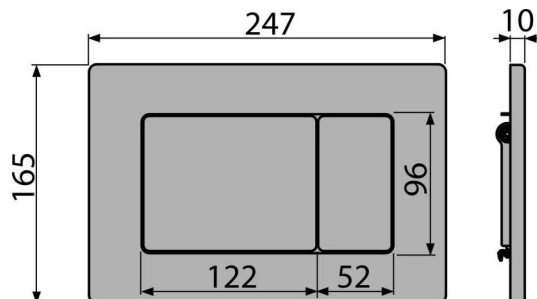

M279 Antivandal

Ovládací tlačítko Antivandal pro předstěnové instalační systémy, kov

Použití

Pro použití ve veřejných budovách - Antivandal
Pro předstěnové instalační systémy a WC nádrže pro zazdění

Vlastnosti

- Aretační šrouby skryty uvnitř tlačítka
- Dvoučinné mechanické splachování
- Kompatibilní pro všechny předstěnové instalační systémy a nádrže pro zazdění Alca
- Masivní konstrukce z nerez plechu
- Materiál: ušlechtilá ocel
- Vysoce odolné proti mechanickému poškození

Rozsah dodávky

- Aretační šrouby pro uchycení krycího rámečku: šroub M4x10 – 2 ks
- Tlačítko
- Upevňovací rámeček tlačítka
- Závitová úchytka rámečku tlačítka 2 ks

Objednací kód, Logistické informace

Kód	EAN	Barva	Hmotnost (kus | balení | paleta)	Rozměr (kus | balení)	Množství (balení | paleta)
M279	8595580501693	Kov	0,9273 | 9,2730 | 279,6440 kg	250x40x175 | 390x240x300 mm	10 | 280 ks

Záruky 2/2 roky *   Celní kód 73269098

Technické parametry

- Ovládací síla < 20 N