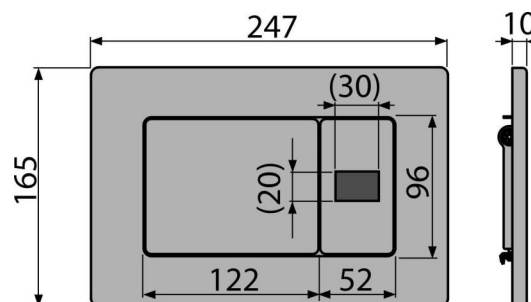

Objednací kód, Logistické informace

Kód	EAN	Hmotnost (kus balení paleta)	Rozměr (kus balení)	Množství (balení paleta)
M279SB	8595580556051	2,6892 26,8920 450,2720 kg	315×210×120 595×395×435 mm	10 160 ks