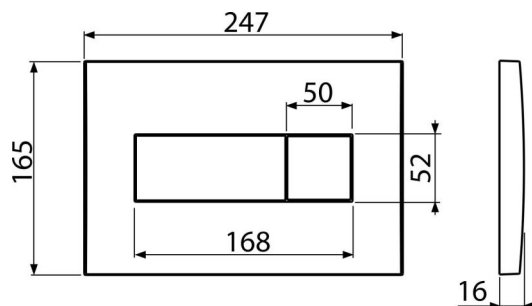

M370

Ovládací tlačítko pro předstěnové instalační systémy, bílá-lesk

Použití

Pro předstěnové instalační systémy a WC nádrže pro zazdění

Vlastnosti

- Dvoučinné mechanické splachování
- Kompatibilní pro všechny předstěnové instalační systémy a nádrže pro zazdění Alca
- Materiál: plast
- Povrchová úprava: bílá

Kód	EAN	Barva	Hmotnost (kus balení paleta)	Rozměr (kus balení)	Množství (balení paleta)
M370	8594045938272	Bílá-lesk	0,39 9,72 292,1 kg	250×40×175 595×245×395 mm	25 700 ks

Záruky 2/2 roky* **Celní kód** 39269097