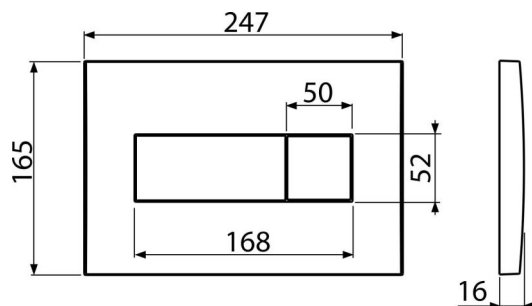

M370

Ovládací tlačítko pro předstěnové instalační systémy, bílá-lesk

Použití

Pro předstěnové instalační systémy a WC nádrže pro zazdění

Vlastnosti

- Dvoučinné mechanické splachování
- Kompatibilní pro všechny předstěnové instalační systémy a nádrže pro zazdění Alca
- Materiál: plast
- Povrchová úprava: bílá

Kód	EAN	Barva	Hmotnost (kus balení paleta)	Rozměr (kus balení)	Množství (balení paleta)
M370	8594045938272	Bílá-lesk	0,3953 9,7225 292,2300 kg	250×40×175 595×245×395 mm	25 700 ks

Záruky 2/2 roky* **Celní kód** 39269097