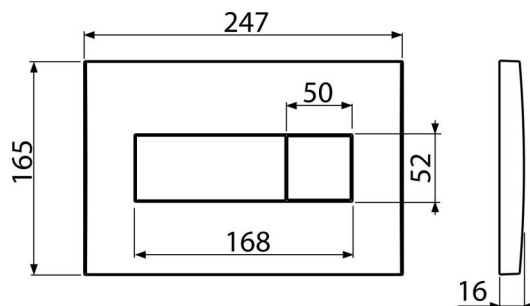

M371

Ovládací tlačítko pro předstěnové instalační systémy, chrom-lesk

Použití

Pro předstěnové instalační systémy a WC nádrže pro zazdění

Vlastnosti

- Dvoučinné mechanické splachování
- Kompatibilní pro všechny předstěnové instalační systémy a nádrže pro zazdění Alca
- Materiál: plast
- Povrchová úprava: chrom-lesk

Rozsah dodávky

- Šablona pro nastavení šroubů tlačítek
- Šroub mechanismu splachování 2 ks
- Tlačítko
- Upevňovací rámeček tlačítka
- Závitová úchytky rámečku tlačítka 2 ks

Objednací kód, Logistické informace

Kód	EAN	Barva	Hmotnost (kus | balení | paleta)	Rozměr (kus | balení)	Množství (balení | paleta)
M371	8594045938289	Chrom-lesk	0,3931 | 10,0475 | 301,3300 kg	250×40×175 | 595×245×395 mm	25 | 700 ks

Záruky 2/2 roky*   **Celní kód** 39269097

Technické parametry

- Ovládací síla < 20 N