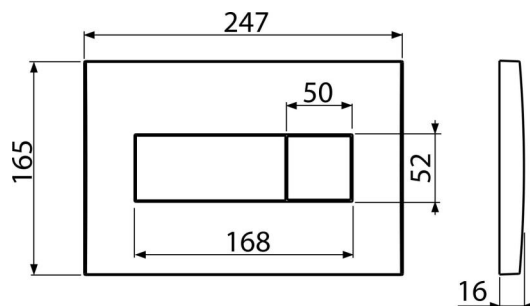

M372

Ovládací tlačítko pro předstěnové instalační systémy, chrom-mat

Použití

Pro předstěnové instalační systémy a WC nádrže pro zazdění

Vlastnosti

- Dvoučinné mechanické splachování
- Kompatibilní pro všechny předstěnové instalační systémy a nádrže pro zazdění Alca
- Materiál: plast
- Povrchová úprava: chrom-mat

Rozsah dodávky

- Šablona pro nastavení šroubů tlačítek
- Šroub mechanismu splachování 2 ks
- Tlačítko
- Upevňovací rámeček tlačítka
- Závitová úchytky rámečku tlačítka 2 ks

Objednací kód, Logistické informace

Kód	EAN	Barva	Hmotnost (kus | balení | paleta)	Rozměr (kus | balení)	Množství (balení | paleta)
M372	8594045938296	Chrom-mat	0,4017 | 9,7275 | 292,3700 kg	250×40×175 | 595×245×395 mm	25 | 700 ks

Záruky 2/2 roky *   **Celní kód** 39269097

Technické parametry

- Ovládací síla < 20 N