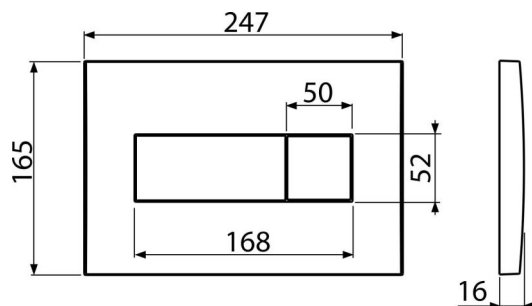

M375

Ovládací tlačítko pro předstěnové instalační systémy, zlatá-lesk

Použití

Pro předstěnové instalační systémy a WC nádrže pro zazdění

Vlastnosti

- Dvoučinné mechanické splachování
- Kompatibilní pro všechny předstěnové instalační systémy a nádrže pro zazdění Alca
- Materiál: plast
- Povrchová úprava: zlatá

Rozsah dodávky

- Šablona pro nastavení šroubů tlačítek
- Šroub mechanismu splachování 2 ks
- Tlačítko
- Upevňovací rámeček tlačítka
- Závitová úchytky rámečku tlačítka 2 ks

Objednací kód, Logistické informace

Kód	EAN	Barva	Hmotnost (kus | balení | paleta)	Rozměr (kus | balení)	Množství (balení | paleta)
M375	8595580501730	Zlatá-lesk	0,2662 | 9,9275 | 297,9700 kg	250×40×175 | 595×245×395 mm	25 | 700 ks

Záruky 2/2 roky*   Celní kód 39269097

Technické parametry

- Ovládací síla < 20 N