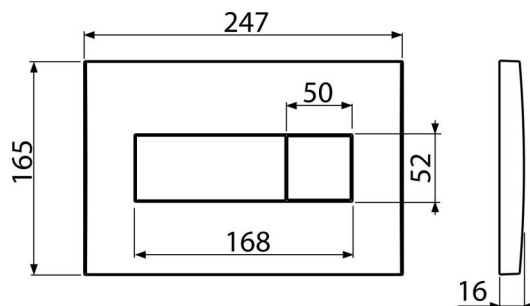

M378

Ovládací tlačítko pro předstěnové instalační systémy, černá-lesk

Použití

Pro předstěnové instalační systémy a WC nádrže pro zazdění

Vlastnosti

- Dvoučinné mechanické splachování
- Kompatibilní pro všechny předstěnové instalační systémy a nádrže pro zazdění Alca
- Materiál: plast
- Povrchová úprava: černá

Kód	EAN	Barva	Hmotnost (kus balení paleta)	Rozměr (kus balení)	Množství (balení paleta)
M378	8594045938302	Černá-lesk	0,3896 9,5750 288,1000 kg	250×40×175 595×245×395 mm	25 700 ks

Záruky 2/2 roky* **Celní kód** 39269097