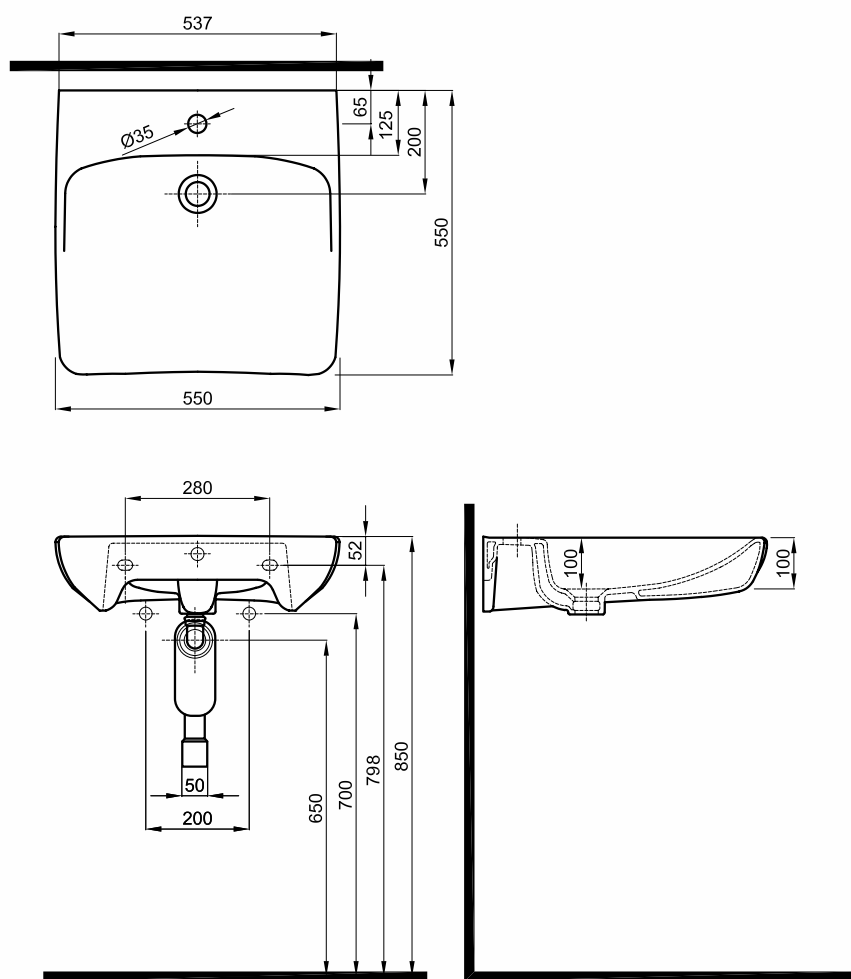

NOVA PRO BEZ BARIER

UMYWALKA DLA OSÓB NIEPEŁNOSPRAWNYCH

Umywalka 55 cm, z otworem, z przelewem

Numer: **M38155000**

Waga: 15 kg

Wymiary: 55 x 55 cm

Informacje dodatkowe:

Mocowana na śrubach.

Zalecane kompletowanie z syfonem podtynkowym i sitkiem odpływowym Viega:

- Viega syfon umywalkowy podtynkowy chrom - 703240
- Viega zawór umywalkowy z sitkiem stal - 703356