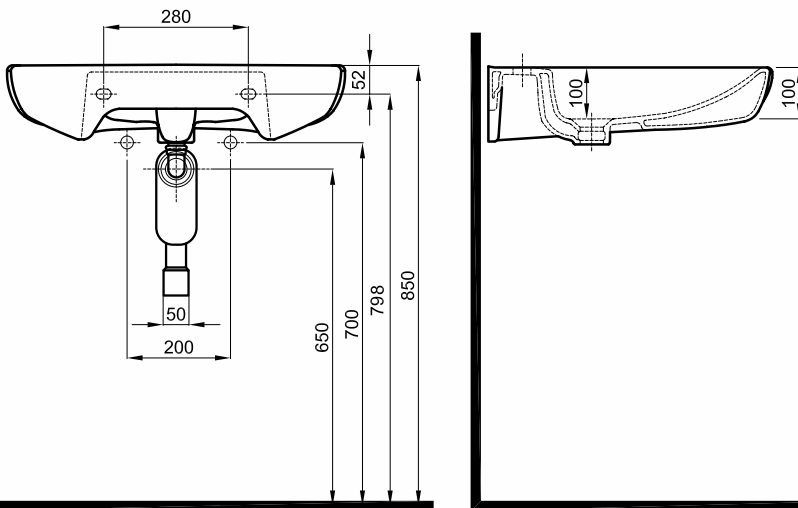

NOVA PRO BEZ BARIER

UMYWALKA DLA OSÓB NIEPEŁNOSPRAWNYCH

Umywarka 65 cm,
z otworem, bez przelewu

Numer: **M38465000**

Waga: 18 kg

Wymiary: 65 x 55 cm

Informacje dodatkowe:

Mocowana na śrubach.

Zalecane kompletowanie z zestawem
odpływowym Geberit nr 151.120.11.1,
152.742.11.1, 151.121.00.1

NOVA PRO
BEZ BARIER