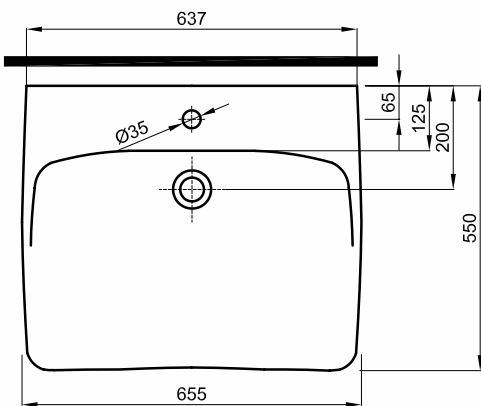

NOVA PRO BEZ BARIER

UMYWALKA DLA OSÓB NIEPEŁNOSPRAWNYCH

Umywarka 65 cm,
z otworem, bez przelewu

Numer: **M38465000**

Waga: 18 kg

Wymiary: 65 x 55 cm

Informacje dodatkowe:

Mocowana na śrubach.

Zalecane kompletowanie z zestawem
odpływowym Geberit nr 151.120.11.1,
152.742.11.1, 151.121.00.1

NOVA PRO
BEZ BARIER