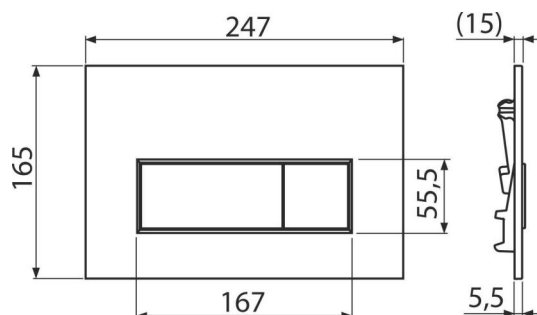

M57-G-M THIN

Ovládací tlačítko pro předstěnové instalační systémy, GOLD-mat

Použití

Pro předstěnové instalační systémy a WC nádrže pro zazdění

Vlastnosti

- Dvoučinné mechanické splachování
- Kompatibilní pro všechny předstěnové instalační systémy a nádrže pro zazdění Alca
- Materiál: plast
- Povrchová úprava: GOLD-mat
- Tlačítko minimálně vystupuje nad obklad díky tloušťce pouhých 5,5 mm

Rozsah dodávky

- Šablona pro nastavení šroubů tlačítek
- Šroub mechanismu splachování 2 ks
- Tlačítko
- Upevňovací rámeček tlačítka
- Závitová úchytky rámečku tlačítka 2 ks

Objednací kód, Logistické informace

Kód	EAN	Barva	Hmotnost (kus | balení | paleta)	Rozměr (kus | balení)	Množství (balení | paleta)
M57-G-M	8595580580940	GOLD-mat	0,33 | 8,19 | 229,4 kg	250×170×36 | 595×395×245 mm	25 | 700 ks

Záruky **Celní kód**
2/2 roky * 39269097

Technické parametry

- Ovládací síla < 20 N