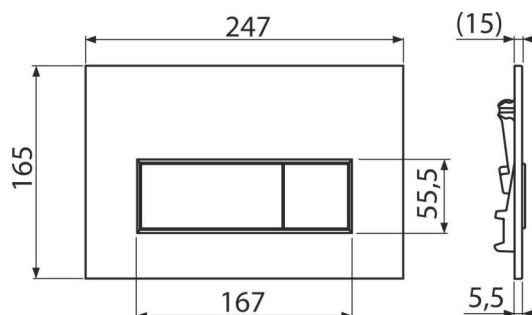

M57-GM-M THIN

Ovládací tlačítko pro předstěnové instalační systémy, GUN METAL-mat

Použití

Pro předstěnové instalační systémy a WC nádrže pro zazdění

Vlastnosti

- Dvoučinné mechanické splachování
- Kompatibilní pro všechny předstěnové instalační systémy a nádrže pro zazdění Alca
- Materiál: plast
- Povrchová úprava: GUN METAL-mat
- Tlačítko minimálně vystupuje nad obklad díky tloušťce pouhých 5,5 mm

Rozsah dodávky

- Šablona pro nastavení šroubů tlačítek
- Šroub mechanismu splachování 2 ks
- Tlačítko
- Upevňovací rámeček tlačítka
- Závitová úchytky rámečku tlačítka 2 ks

Objednací kód, Logistické informace

Kód	EAN	Barva	Hmotnost (kus balení paleta)	Rozměr (kus balení)	Množství (balení paleta)
M57-GM-M	8595580580971	GUN METAL-mat	0,33 8,19 229,4 kg	250×170×36 595×395×245 mm	25 700 ks

Záruky Celní kód
2/2 roky * 39269097