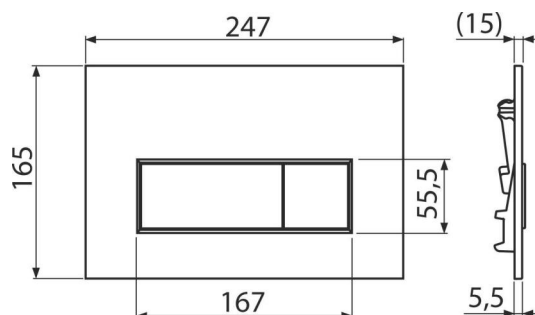

M57-RG-M THIN

Ovládací tlačítko pro předstěnové instalační systémy, RED GOLD-mat

Použití

Pro předstěnové instalační systémy a WC nádrže pro zazdění

Vlastnosti

- Dvoučinné mechanické splachování
- Kompatibilní pro všechny předstěnové instalační systémy a nádrže pro zazdění Alca
- Materiál: plast
- Povrchová úprava: RED GOLD-mat
- Tlačítko minimálně vystupuje nad obklad díky tloušťce pouhých 5,5 mm

Kód	EAN	Barva	Hmotnost (kus balení paleta)	Rozměr (kus balení)	Množství (balení paleta)
M57-RG-M	8595580580957	RED GOLD-mat	0,33 8,19 229,4 kg	250×170×36 595×395×245 mm	25 700 ks

Záruky **Celní kód**
2/2 roky * 39269097