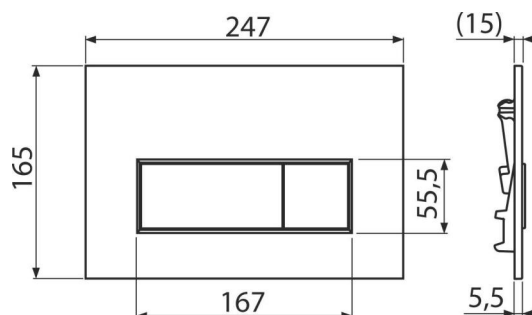

M570 THIN

Ovládací tlačítko pro předstěnové instalační systémy, bílá-lesk

Použití

Pro předstěnové instalační systémy a WC nádrže pro zazdění

Vlastnosti

- Dvoučinné mechanické splachování
- Kompatibilní pro všechny předstěnové instalační systémy a nádrže pro zazdění Alca
- Materiál: plast
- Povrchová úprava: bílá
- Tlačítko minimálně vystupuje nad obklad díky tloušťce pouhých 5,5 mm

Rozsah dodávky

- Šablona pro nastavení šroubů tlačítek
- Šroub mechanismu splachování 2 ks
- Tlačítko
- Upevňovací rámeček tlačítka
- Závitová úchytky rámečku tlačítka 2 ks

Objednací kód, Logistické informace

Kód	EAN	Hmotnost (kus balení paleta)	Rozměr (kus balení)	Množství (balení paleta)
M570	8595580558604	0,3277 8,1925 229,3900 kg	250×170×36 595×395×245 mm	25 700 ks

Záruky 2/2 roky * Celní kód 39269097

Technické parametry