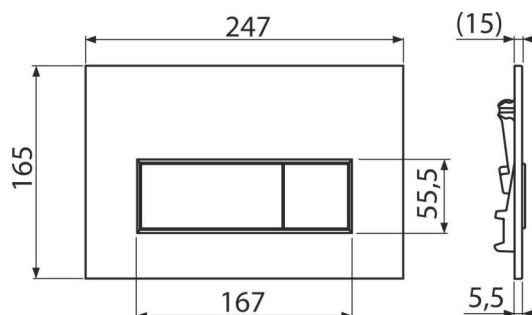

M572 THIN

Ovládací tlačítko pro předstěnové instalační systémy, chrom-mat

Použití

Pro předstěnové instalační systémy a WC nádrže pro zazdění

Vlastnosti

- Dvoučinné mechanické splachování
- Kompatibilní pro všechny předstěnové instalační systémy a nádrže pro zazdění Alca
- Materiál: plast
- Povrchová úprava: chrom-mat
- Tlačítko minimálně vystupuje nad obklad díky tloušťce pouhých 5,5 mm

Rozsah dodávky

- Šablona pro nastavení šroubů tlačítek
- Šroub mechanismu splachování 2 ks
- Tlačítko
- Upevňovací rámeček tlačítka
- Závitová úchytky rámečku tlačítka 2 ks

Objednací kód, Logistické informace

Kód	EAN	Barva	Hmotnost (kus | balení | paleta)	Rozměr (kus | balení)	Množství (balení | paleta)
M572	8595580558628	Chrom-mat	0,3277 | 8,1925 | 229,3900 kg	250×170×36 | 595×395×245 mm	25 | 700 ks

Záruky **Celní kód**
2/2 roky * 39269097

Technické parametry

- Ovládací síla < 20 N