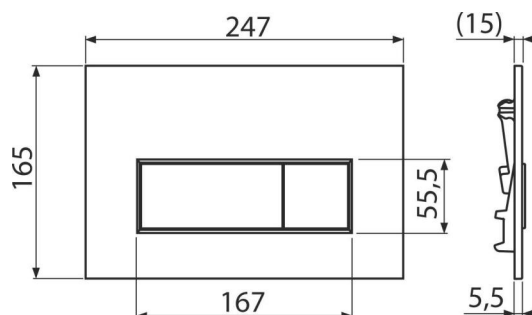

M575 THIN

Ovládací tlačítko pro předstěnové instalační systémy, zlatá-lesk

Použití

Pro předstěnové instalační systémy a WC nádrže pro zazdění

Vlastnosti

- Dvoučinné mechanické splachování
- Kompatibilní pro všechny předstěnové instalační systémy a nádrže pro zazdění Alca
- Materiál: plast
- Povrchová úprava: zlatá
- Tlačítko minimálně vystupuje nad obklad díky tloušťce pouhých 5,5 mm

Rozsah dodávky

- Šablona pro nastavení šroubů tlačítek
- Šroub mechanismu splachování 2 ks
- Tlačítko
- Upevňovací rámeček tlačítka
- Závitová úchytka rámečku tlačítka 2 ks

Objednací kód, Logistické informace

Kód	EAN	Barva	Hmotnost (kus balení paleta)	Rozměr (kus balení)	Množství (balení paleta)
M575	8595580558635	Zlatá-lesk	0,3277 8,1925 229,3900 kg	250×170×36 595×395×245 mm	25 700 ks

Záruky 2/2 roky * Celní kód 39269097