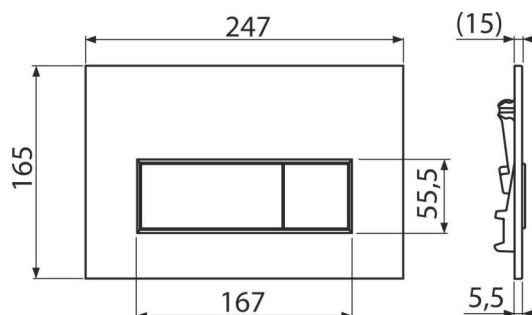

M576 THIN

Ovládací tlačítko pro předstěnové instalační systémy, bílá-mat

Použití

Pro předstěnové instalační systémy a WC nádrže pro zazdění

Vlastnosti

- Dvoučinné mechanické splachování
- Kompatibilní pro všechny předstěnové instalační systémy a nádrže pro zazdění Alca
- Materiál: plast
- Povrchová úprava: bílá mat s antibakteriálními vlastnostmi (zajištěny obsahem sloučenin stříbra)
- Tlačítko minimálně vystupuje nad obklad díky tloušťce pouhých 5,5 mm

Rozsah dodávky

- Šablona pro nastavení šroubů tlačítek
- Šroub mechanismu splachování 2 ks
- Tlačítko
- Upevňovací rámeček tlačítka
- Závitová úchytka rámečku tlačítka 2 ks

Objednací kód, Logistické informace

Kód	EAN	Barva	Hmotnost (kus | balení | paleta)	Rozměr (kus | balení)	Množství (balení | paleta)
M576	8595580566302	Bílá-mat	0,3464 | 0,3464 | 262,4800 kg	250×170×36 | 595×395×245 mm	25 | 700 ks

Záruky 2/2 roky *   Celní kód 39269097

Technické parametry

- Ovládací síla < 20 N