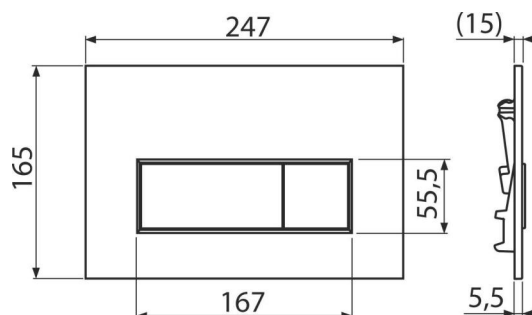

M578 THIN

Ovládací tlačítko pro předstěnové instalační systémy, černá-mat

Použití

Pro předstěnové instalační systémy a WC nádrže pro zazdění

Vlastnosti

- Dvoučinné mechanické splachování
- Kompatibilní pro všechny předstěnové instalační systémy a nádrže pro zazdění Alca
- Materiál: plast
- Povrchová úprava: černá mat s antibakteriálními vlastnostmi (zajištěny obsahem sloučenin stříbra)
- Tlačítko minimálně vystupuje nad obklad díky tloušťce pouhých 5,5 mm

Rozsah dodávky

- Šablona pro nastavení šroubů tlačítek
- Šroub mechanismu splachování 2 ks
- Tlačítko
- Upevňovací rámeček tlačítka
- Závitová úchytka rámečku tlačítka 2 ks

Objednací kód, Logistické informace

Kód	EAN	Barva	Hmotnost (kus balení paleta)	Rozměr (kus balení)	Množství (balení paleta)
M578	8595580558642	Černá-mat	0,3277 8,1925 229,3900 kg	250×170×36 595×395×245 mm	25 700 ks

Záruky 2/2 roky * Celní kód 39269097