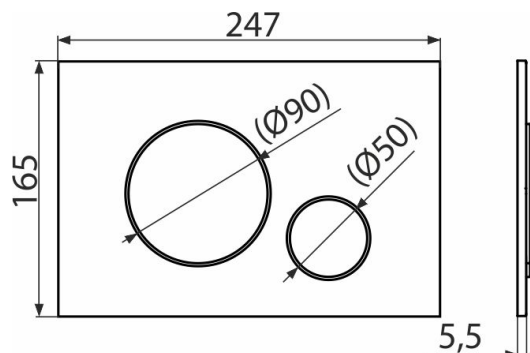

M678 THIN

Ovládací tlačítko pro předstěnové instalační systémy, černá-mat

Použití

Pro předstěnové instalační systémy a WC nádrže pro zazdění

Vlastnosti

- Dvoučinné mechanické splachování
- Kompatibilní pro všechny předstěnové instalační systémy a nádrže pro zazdění Alca
- Materiál: plast
- Povrchová úprava: černá mat s antibakteriálními vlastnostmi (zajištěny obsahem sloučenin stříbra)
- Tlačítko minimálně vystupuje nad obklad díky tloušťce pouhých 5,5 mm

Rozsah dodávky

- Šablona pro nastavení šroubů tlačítek
- Šroub mechanismu splachování 2 ks
- Tlačítko
- Upevňovací rámeček tlačítka
- Závitová úchytka rámečku tlačítka 2 ks

Objednací kód, Logistické informace

Kód	EAN	Barva	Hmotnost (kus balení paleta)	Rozměr (kus balení)	Množství (balení paleta)
M678	8595580562700	Černá-mat	0,3368 8,4200 255,7600 kg	250×170×36 595×395×245 mm	25 700 ks

Záruky Celní kód
2/2 roky * 39269097

Technické parametry

- Ovládací síla < 20 N