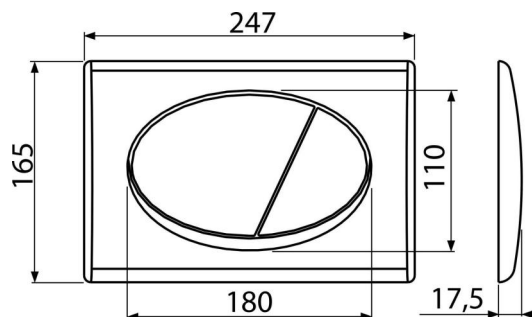

M70

Ovládací tlačítko pro předstěnové instalační systémy, bílá-lesk

Použití

Pro předstěnové instalační systémy a WC nádrže pro zazdění

Vlastnosti

- Dvoučinné mechanické splachování
- Kompatibilní pro všechny předstěnové instalační systémy a nádrže pro zazdění Alca
- Materiál: plast
- Povrchová úprava: bílá

Rozsah dodávky

- Šablona pro nastavení šroubů tlačítek
- Šroub mechanismu splachování 2 ks
- Tlačítko
- Upevňovací rámeček tlačítka
- Závitová úchytka rámečku tlačítka 2 ks

Objednací kód, Logistické informace

Kód	EAN	Barva	Hmotnost (kus balení paleta)	Rozměr (kus balení)	Množství (balení paleta)
M70	8594045936193	Bílá-lesk	0,3854 9,2925 280,1900 kg	250×40×175 595×245×395 mm	25 700 ks

Záruky 2/2 roky* **Celní kód** 39269097