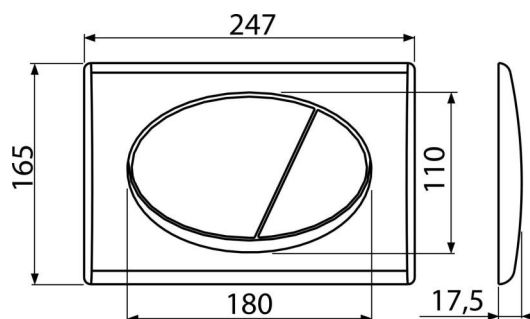

M72

Ovládací tlačítko pro předstěnové instalační systémy, chrom-mat

Použití

Pro předstěnové instalační systémy a WC nádrže pro zazdění

Vlastnosti

- Dvoučinné mechanické splachování
- Kompatibilní pro všechny předstěnové instalační systémy a nádrže pro zazdění Alca
- Materiál: plast
- Povrchová úprava: chrom-mat

Rozsah dodávky

- Šablona pro nastavení šroubů tlačítek
- Šroub mechanismu splachování 2 ks
- Tlačítko
- Upevňovací rámeček tlačítka
- Závitová úchytka rámečku tlačítka 2 ks

Objednávací kód, Logistické informace

Kód	EAN	Barva	Hmotnost (kus | balení | paleta)	Rozměr (kus | balení)	Množství (balení | paleta)
M72	8594045936216	Chrom-mat	0,3749 | 9,3675 | 282,2900 kg	250×40×175 | 595×245×395 mm	25 | 700 ks

Záruky   **Celní kód**
2/2 roky*   39269097

Technické parametry

- Ovládací síla < 20 N