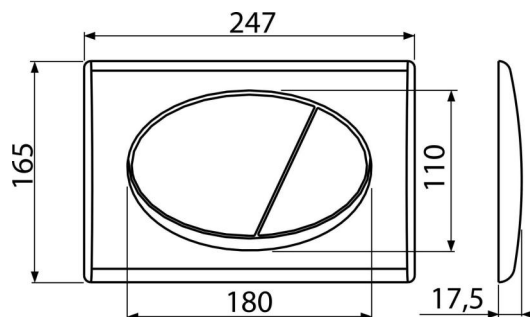

M73

Ovládací tlačítko pro předstěnové instalační systémy, chrom-lesk/mat

Použití

Pro předstěnové instalační systémy a WC nádrže pro zazdění

Vlastnosti

- Dvoučinné mechanické splachování
- Kompatibilní pro všechny předstěnové instalační systémy a nádrže pro zazdění Alca
- Materiál: plast
- Povrchová úprava: chrom-lesk/mat

Rozsah dodávky

- Šablona pro nastavení šroubů tlačítek
- Šroub mechanismu splachování 2 ks
- Tlačítko
- Upevňovací rámeček tlačítka
- Závítová úchytky rámečku tlačítka 2 ks

Objednací kód, Logistické informace

Kód	EAN	Barva	Hmotnost (kus | balení | paleta)	Rozměr (kus | balení)	Množství (balení | paleta)
M73	8594045936223	Chrom-lesk/mat	0,3749 | 9,7425 | 292,7900 kg	250×40×175 | 595×245×395 mm	25 | 700 ks

Záruky   **Celní kód**
2/2 roky*   39269097

Technické parametry

- Ovládací síla < 20 N