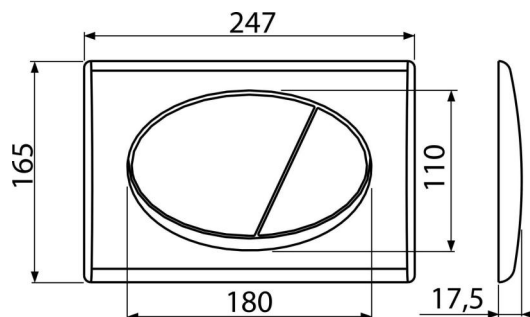

M75

Ovládací tlačítko pro předstěnové instalační systémy, zlatá-lesk

Použití

Pro předstěnové instalační systémy a WC nádrže pro zazdění

Vlastnosti

- Dvoučinné mechanické splachování
- Kompatibilní pro všechny předstěnové instalační systémy a nádrže pro zazdění Alca
- Materiál: plast
- Povrchová úprava: zlatá

Rozsah dodávky

- Šablona pro nastavení šroubů tlačítek
- Šroub mechanismu splachování 2 ks
- Tlačítko
- Upevňovací rámeček tlačítka
- Závitová úchytky rámečku tlačítka 2 ks

Objednací kód, Logistické informace

Kód	EAN	Barva	Hmotnost (kus | balení | paleta)	Rozměr (kus | balení)	Množství (balení | paleta)
M75	8595580501525	Zlatá-lesk	0,2611 | 9,7500 | 293,0000 kg	250×40×175 | 595×245×395 mm	25 | 700 ks

Záruky   **Celní kód**
2/2 roky*   39269097

Technické parametry

- Ovládací síla < 20 N