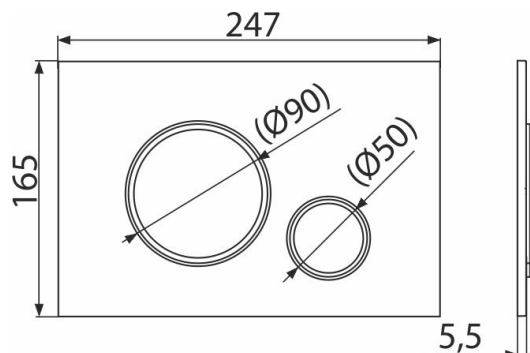

M770 THIN

Ovládací tlačítko pro předstěnové instalační systémy, bílá-lesk/chrom-lesk

Použití

Pro předstěnové instalační systémy a WC nádrže pro zazdění

Vlastnosti

- Dvoučinné mechanické splachování
- Kompatibilní pro všechny předstěnové instalační systémy a nádrže pro zazdění Alca
- Materiál: plast
- Povrchová úprava: bílá
- Tlačítko minimálně vystupuje nad obklad díky tloušťce pouhých 5,5 mm

Rozsah dodávky

- Šablona pro nastavení šroubů tlačítek
- Šroub mechanismu splachování 2 ks
- Tlačítko
- Upevňovací rámeček tlačítka
- Závitová úchytky rámečku tlačítka 2 ks

Objednací kód, Logistické informace

Kód	EAN	Hmotnost (kus balení paleta)	Rozměr (kus balení)	Množství (balení paleta)
M770	8595580562618	0,3435 8,5875 260,4500 kg	250×170×36 595×395×245 mm	25 700 ks

Záruky 2/2 roky * Celní kód 39269097

Technické parametry