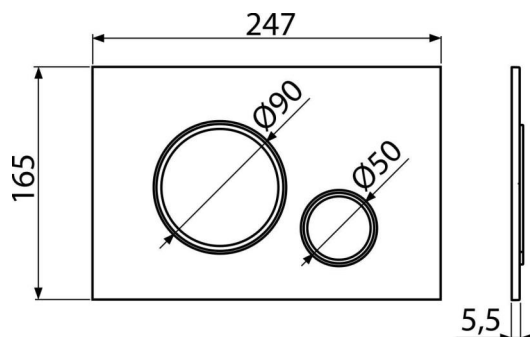

M776 THIN

Ovládací tlačítko pro předstěnové instalační systémy, bílá-mat/chrom-lesk

Použití

Pro předstěnové instalační systémy a WC nádrže pro zazdění

Vlastnosti

- Dvoučinné mechanické splachování
- Kompatibilní pro všechny předstěnové instalační systémy a nádrže pro zazdění Alca
- Materiál: plast
- Povrchová úprava: bílá mat s antibakteriálními vlastnostmi (zajištěny obsahem sloučenin stříbra)
- Tlačítko minimálně vystupuje nad obklad díky tloušťce pouhých 5,5 mm

Rozsah dodávky

- Šablona pro nastavení šroubů tlačítek
- Šroub mechanismu splachování 2 ks
- Tlačítko
- Upevňovací rámeček tlačítka
- Závitová úchytka rámečku tlačítka 2 ks

Objednací kód, Logistické informace

Kód	EAN	Barva	Hmotnost (kus balení paleta)	Rozměr (kus balení)	Množství (balení paleta)
M776	8595580566326	Bílá-mat/chrom-lesk	25 0,3653 275,7100 kg	250×170×36 595×395×245 mm	25 700 ks

Záruky 2/2 roky * Celní kód 39269097

Technické parametry

- Ovládací síla < 20 N