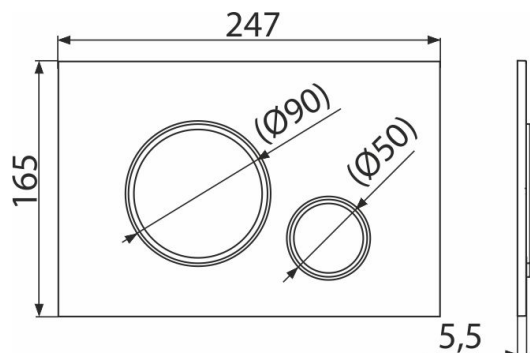

M778 THIN

Ovládací tlačítko pro předstěnové instalační systémy, černá-mat/chrom-lesk

Použití

Pro předstěnové instalační systémy a WC nádrže pro zazdění

Vlastnosti

- Dvoučinné mechanické splachování
- Kompatibilní pro všechny předstěnové instalační systémy a nádrže pro zazdění Alca
- Materiál: plast
- Povrchová úprava: černá mat s antibakteriálními vlastnostmi (zajištěny obsahem sloučenin stříbra)
- Tlačítko minimálně vystupuje nad obklad díky tloušťce pouhých 5,5 mm

Rozsah dodávky

- Šablona pro nastavení šroubů tlačítek
- Šroub mechanismu splachování 2 ks
- Tlačítko
- Upevňovací rámeček tlačítka
- Závitová úchytka rámečku tlačítka 2 ks

Objednávací kód, Logistické informace

Kód	EAN	Barva	Hmotnost (kus balení paleta)	Rozměr (kus balení)	Množství (balení paleta)
M778	8595580562656	Černá-mat/chrom-lesk	25 8,4100 255,4800 kg	250×170×36 595×395×245 mm	25 700 ks

Záruky 2/2 roky * Celní kód 39269097

Technické parametry

- Ovládací síla < 20 N