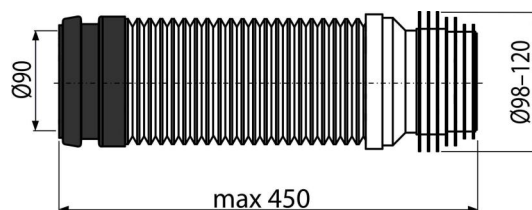

M9006

Koleno odpadu DN90/110 flexi

Použití

Pro připojení WC na odpadní potrubí

Vlastnosti

- Kompatibilní se všemi předstěnovými instalačními systémy Alca
- Materiál: polypropylen
- Nastavitelná délka 230–450 mm
- Průměr připojení 90×100/120 mm
- Snadné připojení i na těžko dostupných místech

Rozsah dodávky

- Flexi koleno s těsněním

Objednací kód, Logistické informace

Kód	EAN	Hmotnost (kus balení paleta)	Rozměr (kus balení)	Množství (balení paleta)
M9006	8595580512644	0,4290 10,7250 191,6000 kg	250×120×120 590×430×390 mm	25 400 ks