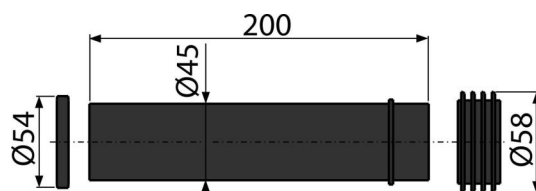

M901

Těsnění přívodu + vývodka + vrapová vložka 45×58×25

Použití

Pro napojení vody do závěsného WC
Pro předstěnové instalační systémy

Vlastnosti

- Materiál: polypropylen

Rozsah dodávky

- Propojka pro napojení závěsné WC mísy k přívodu vody z nádrže, polypropylen, Ø45 mm
- Těsnění
- Vrapová vložka 45×58×25 mm

Objednací kód, Logistické informace

Kód	EAN	Hmotnost (kus balení paleta)	Rozměr (kus balení)	Množství (balení paleta)
M901	8595580501853	0,1006 5,0300 100,4800 kg	200×58×58 590×430×390 mm	50 800 ks

Záruky 2/2 roky *	Celní kód 39174000	Normy ČSN EN 476
----------------------	-----------------------	---------------------