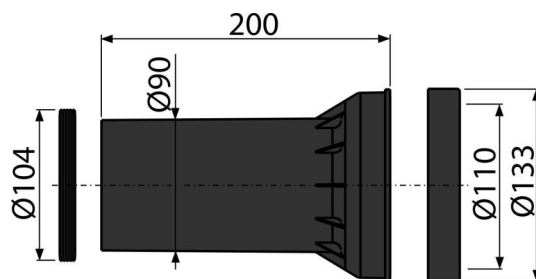

M902

Těsnění odpadu + propojka + těsnění propojky

Použití

Pro napojení odpadu ze závěsného WC
Pro předstěnové instalační systémy

Vlastnosti

- Materiál: polypropylen

Rozsah dodávky

- Přímé hrdlo pro napojení závěsné WC mísy k odpadu, polypropylen, Ø90 mm, včetně těsnění
- Těsnění 2 ks

Objednací kód, Logistické informace

Kód	EAN	Hmotnost (kus balení paleta)	Rozměr (kus balení)	Množství (balení paleta)
M902	8595580501860	0,3236 6,4720 123,5520 kg	200×133×133 590×430×390 mm	20 320 ks

Záruky 2/2 roky *	Celní kód 39174000	Normy ČSN EN 476
-----------------------------	------------------------------	----------------------------