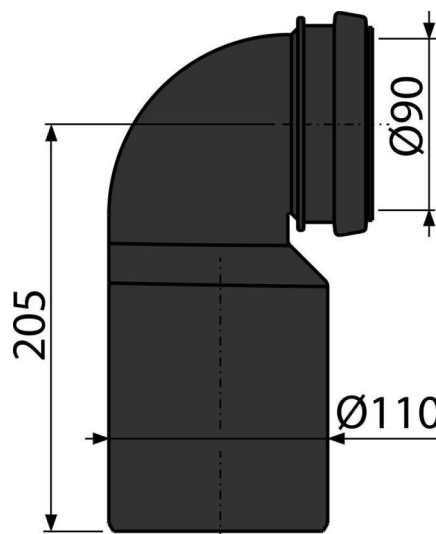

M906

Koleno odpadu komplet DN90/110

Použití

Pro předstěnové instalační systémy

Pro připojení závěsného WC na svislé kanalizační potrubí

Vlastnosti

- Materiál: polyethylen

Rozsah dodávky

- Fixační kroužek
- Koleno odpadu Ø90/110 mm
- Těsnění

Objednací kód, Logistické informace

Kód	EAN	Hmotnost (kus balení paleta)	Rozměr (kus balení)	Množství (balení paleta)
M906	8595580501891	0,3996 7,9920 147,8720 kg	250×120×110 590×430×390 mm	20 320 ks