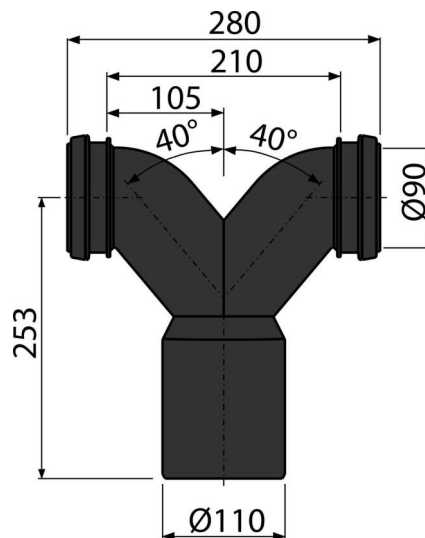

M909

Spojovací dvojité koleno 90° s těsněním

Použití

Pro instalaci dvou závěsných WC naproti sobě s využitím jednoho odpadního

místa

Pro instalaci v sádkartonových konstrukcích

Pro předstěnové instalační systémy

Vlastnosti

- Materiál: polyethylen

Rozsah dodávky

- Fixační kroužek 2ks
- Koleno odpadu dvojité Ø90/110 mm
- Těsnění 2 ks

Objednávací kód, Logistické informace

Kód	EAN	Hmotnost (kus balení paleta)	Rozměr (kus balení)	Množství (balení paleta)
M909	8595580501914	0,6400 6,4000 102,4000 kg	300x280x110 590x430x390 mm	10 160 ks