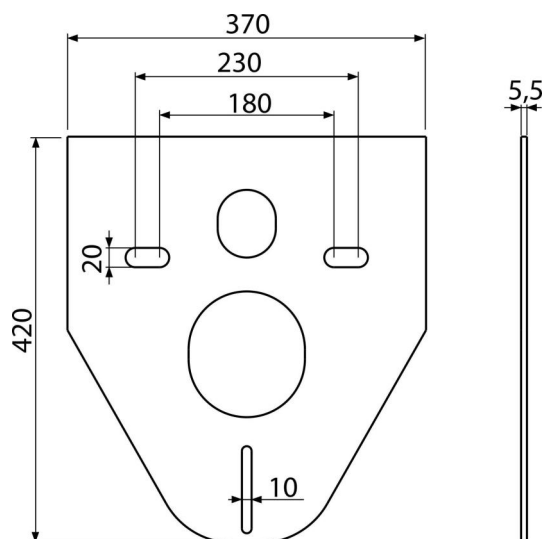

M91

Izolační deska pro závěsné WC a bidet

Použití

Pro montáž keramiky s připojením 180 mm a 230 mm
 Pro vyrovnání nerovností mezi zařizovacím předmětem a obkladem
 Pro závěsné WC a závěsný bidet

Vlastnosti

- Bez paměťového efektu
- Jednoduše zařezatelná do tvaru zařizovacího předmětu
- Materiál: XPLE
- Přerušení přenosu vibrací mezi zdí a zařizovacím předmětem

Rozsah dodávky

- Izolační deska

Objednací kód, Logistické informace

Kód	EAN	Hmotnost (kus balení paleta)	Rozměr (kus balení)	Množství (balení paleta)
M91	8594045933024	0,0527 7,9050 51,6200 kg	420×370×5,5 640×610×530 mm	150 600 ks

Záruky
2/2 roky *

Celní kód
39269097