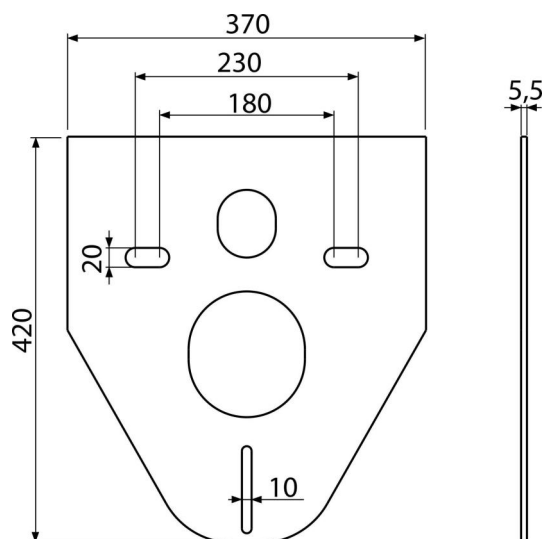

M91

Izolační deska pro závěsné WC a bidet

Použití

Pro montáž keramiky s připojením 180 mm a 230 mm
 Pro vyrovnání nerovností mezi zařizovacím předmětem a obkladem
 Pro závěsné WC a závěsný bidet

Vlastnosti

- Bez pamětového efektu
- Jednoduše zařezatelná do tvaru zařizovacího předmětu
- Materiál: XPLE
- Přerušení přenosu vibrací mezi zdí a zařizovacím předmětem

Rozsah dodávky

- Izolační deska

Objednací kód, Logistické informace

Kód	EAN	Hmotnost (kus balení paleta)	Rozměr (kus balení)	Množství (balení paleta)
M91	8594045933024	0,05 7,64 50,5 kg	420×370×5,5 640×610×530 mm	150 600 ks

Záruky
2/2 roky *

Celní kód
39269097