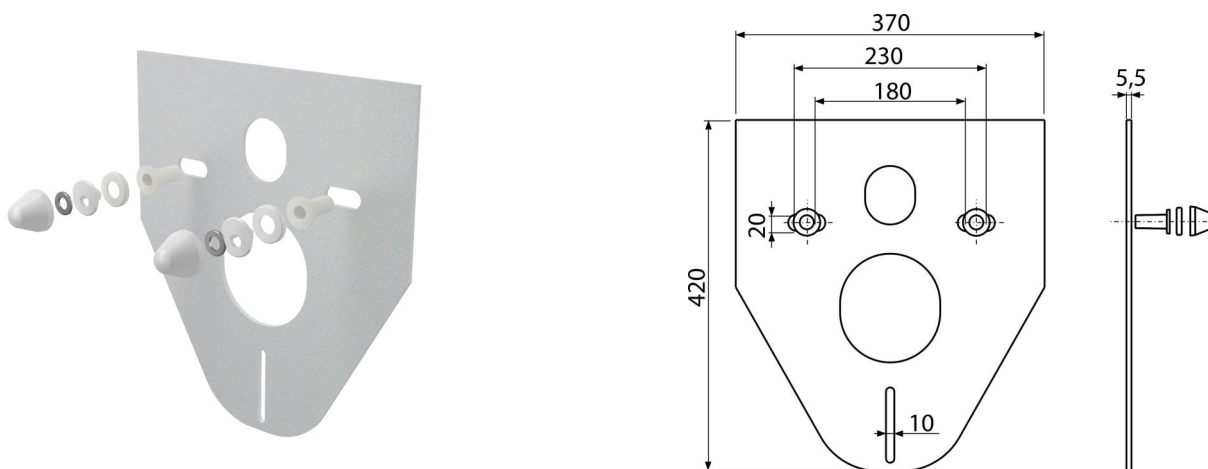

# M910

Izolační deska pro závěsné WC a bidet s příslušenstvím a krytkou (bílá)

## Použití

Pro montáž keramiky s připojením 180 mm a 230 mm  
 Pro vyrovnání nerovností mezi zařizovacím předmětem a obkladem  
 Pro závěsné WC a závěsný bidet

## Vlastnosti

- Bez pamětového efektu
- Jednoduše zařezatelná do tvaru zařizovacího předmětu
- Materiál: XPLE
- Přerušení přenosu vibrací mezi zdí a zařizovacím předmětem

## Objednací kód, Logistické informace

Kód	EAN	Hmotnost (kus   balení   paleta)	Rozměr (kus   balení)	Množství (balení   paleta)
M910	8594045937749	0,0998   4,9900   99,8400 kg	420×370×5,5   590×430×390 mm	50   800 ks