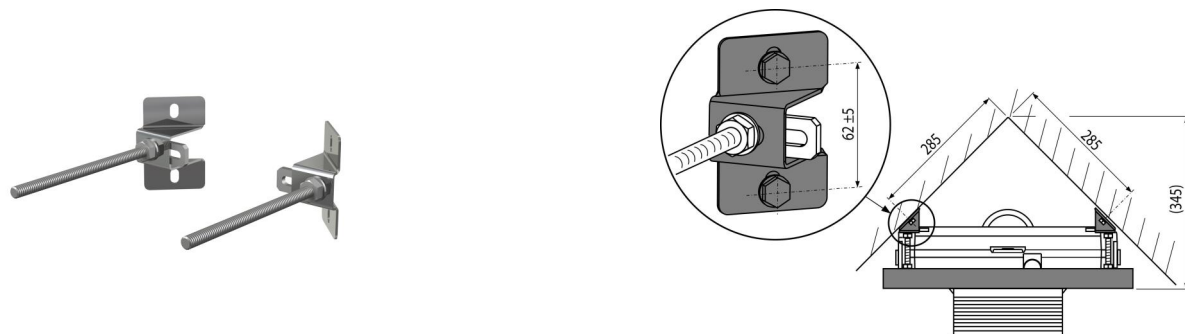

M918

Adaptér pro upevnění do rohu

Použití

Pro upevnění montážních rámců a předstěnových instalačních systémů do rohu

Vlastnosti

- Materiál: plast, pozink, nerez

Rozsah dodávky

- Adaptér rohový 2 ks
- Fixační set: vřut Ø8×60 – 4 ks, hmoždinka Ø12 – 4 ks, matice M10 – 4 ks, podložka Ø8 – 4 ks

Objednací kód, Logistické informace

Kód	EAN	Hmotnost (kus balení paleta)	Rozměr (kus balení)	Množství (balení paleta)
M918	8595580500276	0,3288 13,1520 388,2560 kg	120×80×30 590×240×390 mm	40 1120 ks

Záruky 2/2 roky * Celní kód 73269098