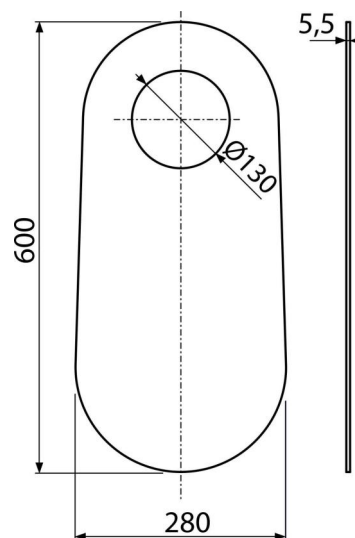

# M920

Izolační deska pro stojící WC a bidet

## Použití

Pro stojící WC a bidet

Pro vyrovnání nerovností mezi zařizovacím předmětem a dlažbou

## Vlastnosti

- Bez pamětového efektu
- Jednoduše zařezatelná do tvaru zařizovacího předmětu
- Materiál: XPLE

## Objednací kód, Logistické informace

Kód	EAN	Hmotnost (kus   balení   paleta)	Rozměr (kus   balení)	Množství (balení   paleta)
M920	8595580501945	0,0637   9,5550   58,2200 kg	600×280×5,5   640×610×530 mm	150   600 ks