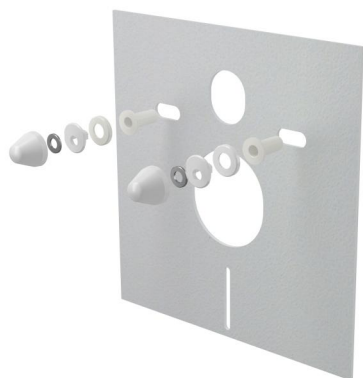

# M930

Izolační deska pro závěsné WC a bidet s příslušenstvím a krytkou (bílá)

## Použití

Pro montáž keramiky s připojením 180 mm a 230 mm  
 Pro vyrovnání nerovností mezi zařizovacím předmětem a obkladem  
 Pro závěsné WC a závěsný bidet

## Vlastnosti

- Bez pamětového efektu
- Jednoduše zařezatelná do tvaru zařizovacího předmětu
- Materiál: XPLE
- Přerušení přenosu vibrací mezi zdí a zařizovacím předmětem