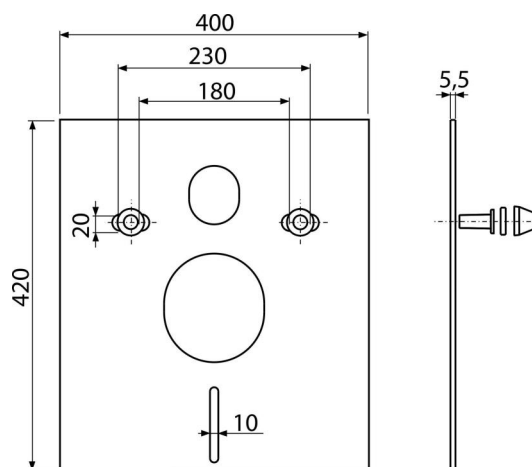

# M930

Izolační deska pro závěsné WC a bidet s příslušenstvím a krytkou (bílá)

## Použití

Pro montáž keramiky s připojením 180 mm a 230 mm  
 Pro vyrovnání nerovností mezi zařizovacím předmětem a obkladem  
 Pro závěsné WC a závěsný bidet

## Objednací kód, Logistické informace

Kód	EAN	Hmotnost (kus   balení   paleta)	Rozměr (kus   balení)	Množství (balení   paleta)
M930	8595580503031	0,1066   6,2220   119,5520 kg	420×400×5,5   590×430×390 mm	50   800 ks