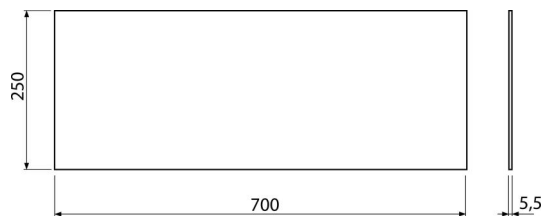

## Použití

Pro vyrovnání nerovností mezi zařizovacím předmětem a obkladem  
Pro závěsné umyvadlo do velikosti 700 mm

## Objednací kód, Logistické informace

Kód	EAN	Hmotnost (kus   balení   paleta)	Rozměr (kus   balení)	Množství (balení   paleta)
M940	8595580503024	0,6380   6,3800   38,2800 kg	700x250x5,5   640x610x530 mm	100   600 ks